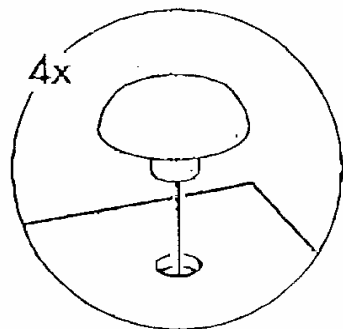

Art. 350 01 109 640

Glatz

Schirm-Metallsockel
Socle pour parasol en métal
Umbrella Metal Base
Base in metallo per ombrellone

Montageanleitung
Instructions de montage
Assembly instructions
Istruzioni per il montaggio

Adaptersystem
Système d'adaptation
Adapter System
Sistema di adattamento

26mm

45-55mm

38-45mm

30-38mm