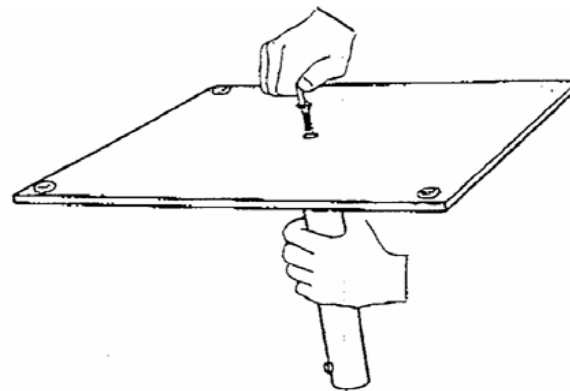

Art. 350 01 109 640

Glatz

Schirm-Metallsockel
Socle pour parasol en métal
Umbrella Metal Base
Base in metallo per ombrellone

Montageanleitung
Instructions de montage
Assembly instructions
Istruzioni per il montaggio