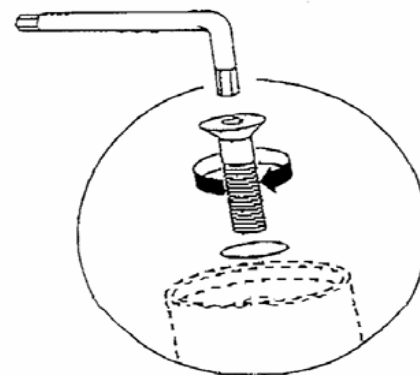

Art. 350 01 109 640

Glatz

Schirm-Metallsockel
Socle pour parasol en métal
Umbrella Metal Base
Base in metallo per ombrellone

Montageanleitung
Instructions de montage
Assembly instructions
Istruzioni per il montaggio

Adaptersystem
Système d'adaptation
Adapter System
Sistema di adattamento

26mm

45-55mm

38-45mm

30-38mm